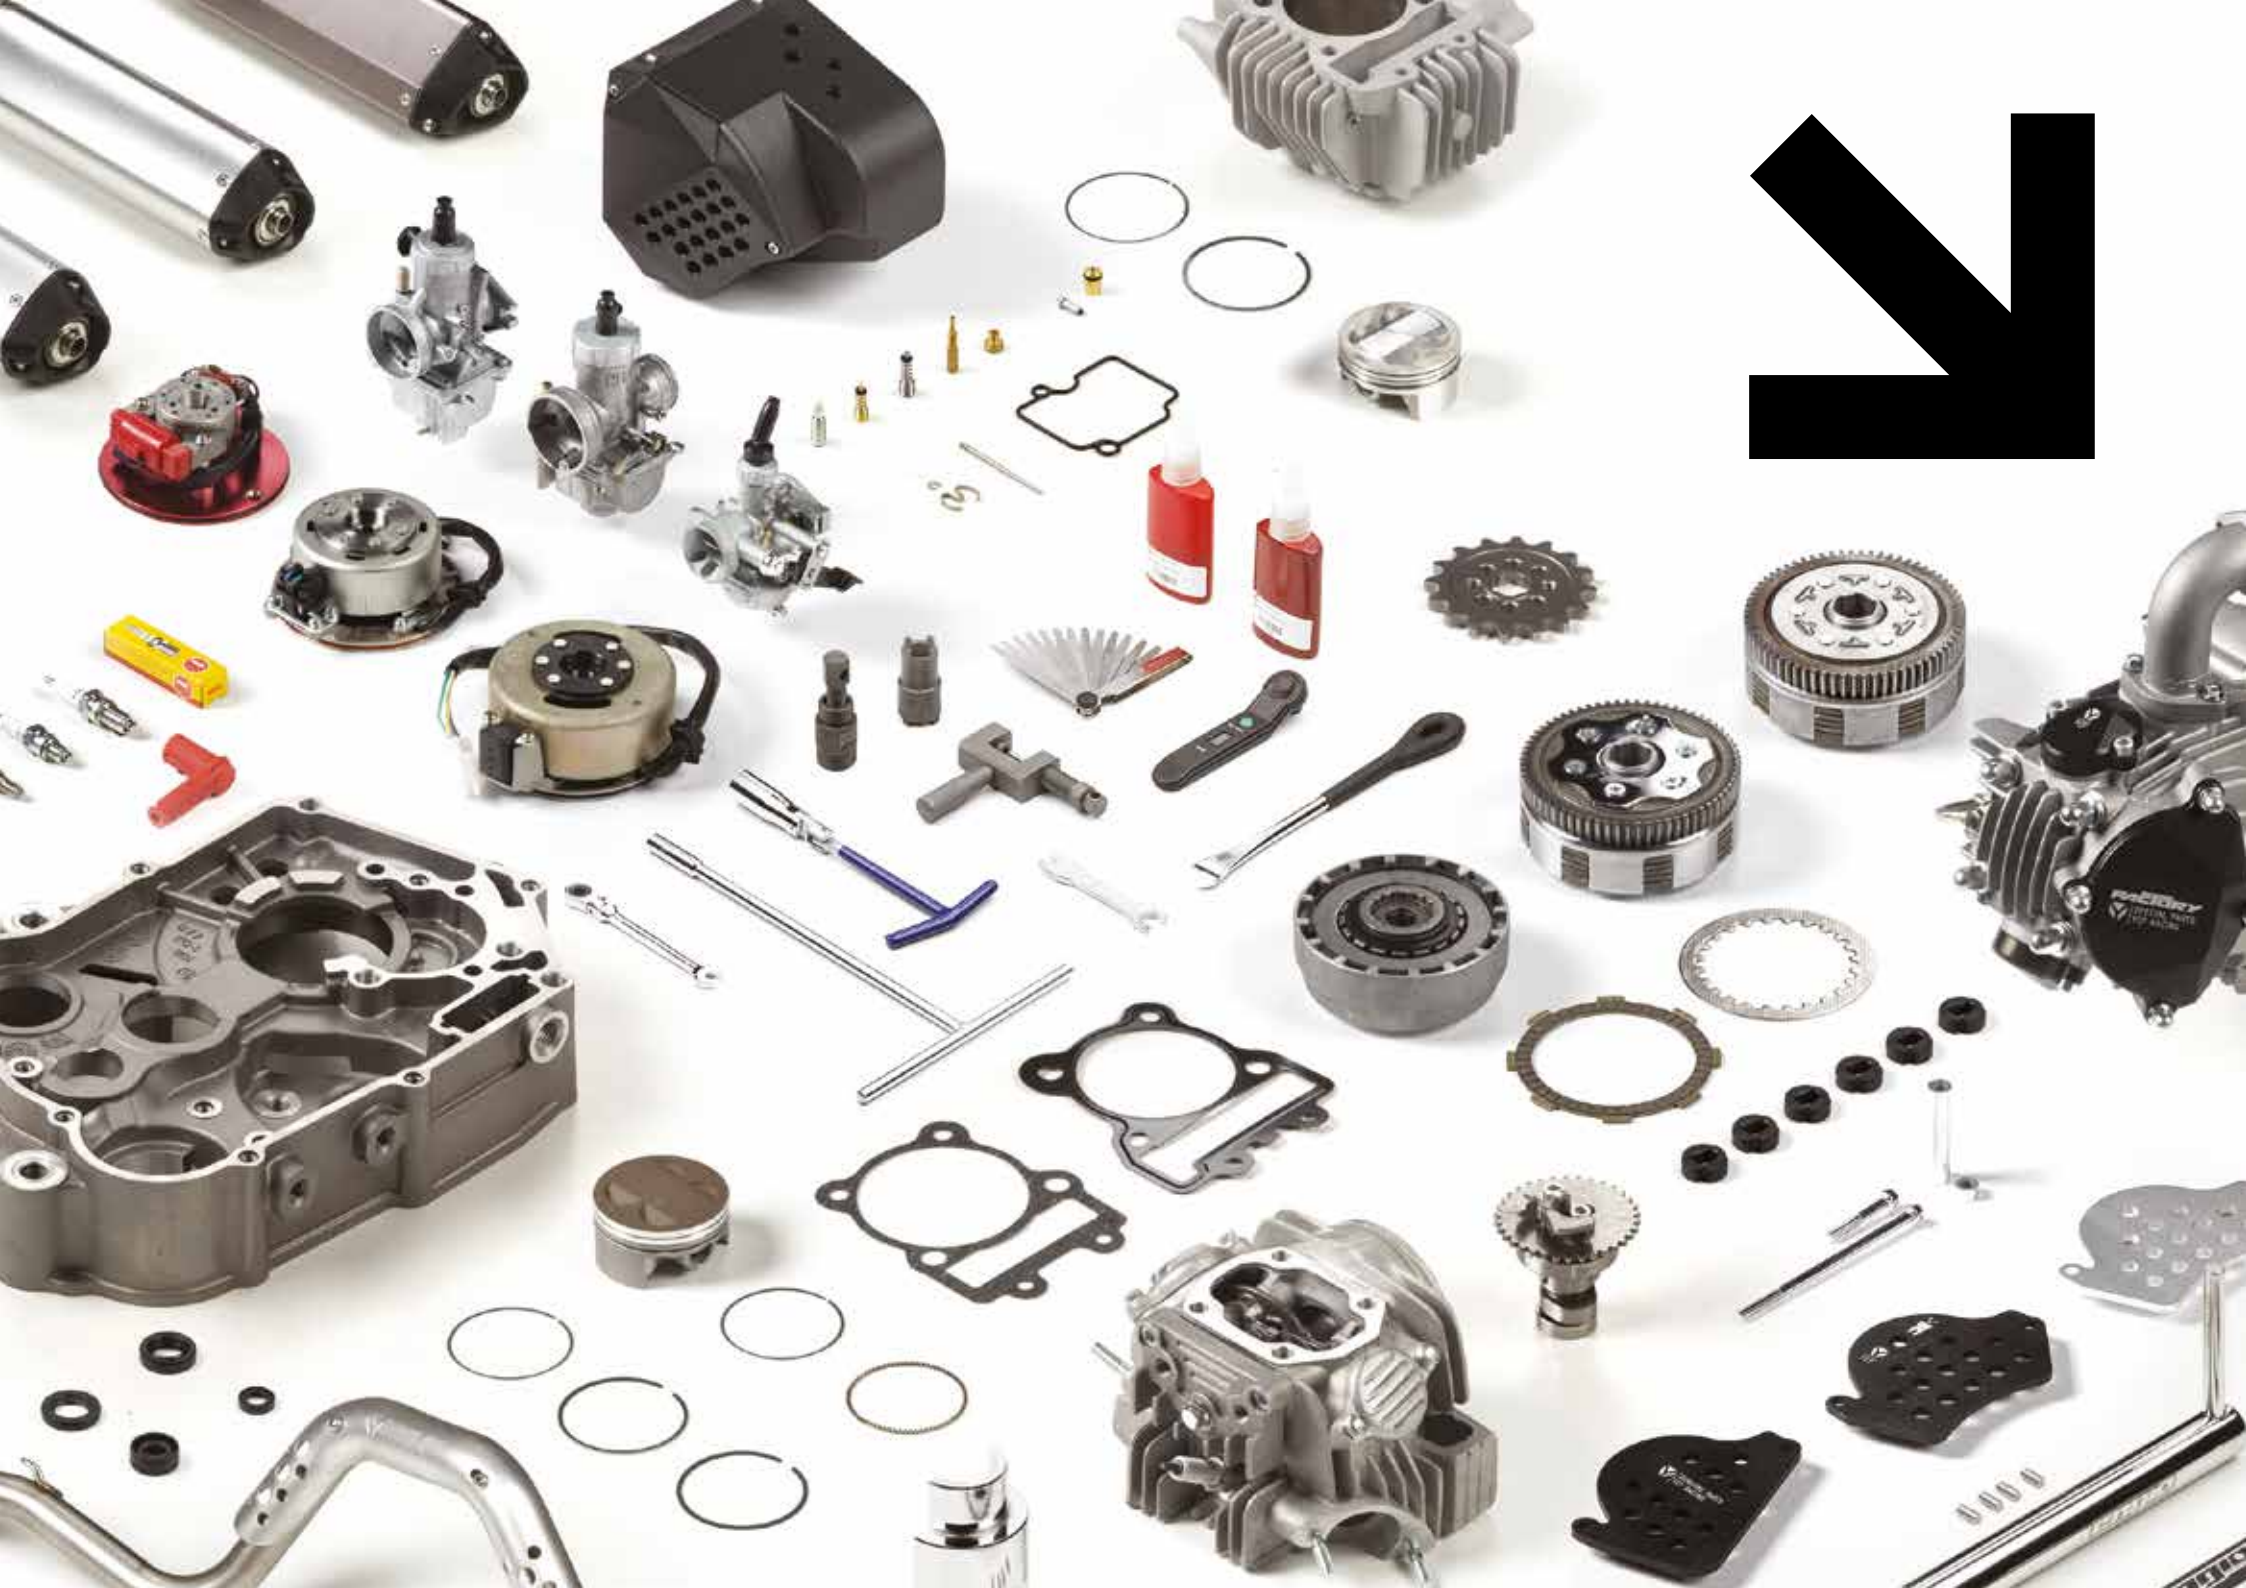

ENGINE PARTS

DÍLY MOTORU

MOTORY DAYTONA/ DAYTONA® ENGINES	112
MOTORY/ ENGINES	113
MOTOROVÉ SADY/ ENGINE KITS	114
SPOJKY/ CLUTCH	116
KARBURÁTORY/ CARBURETORS	117
VZDUCHOVÉ FILTRY/ AIR FILTERS	119
VÝFUKY/ EXHAUSTS	120
FILTRY A CHLADIČE/ FILTERS & COOLERS	123
ZAPALOVÁNÍ/ IGNITION	124
DÍLY RACING DAYTONA®/ DAYTONA® RACING PARTS	126
ORIGINÁLNÍ DÍLY DAYTONA®/ DAYTONA® PARTS	127

TM