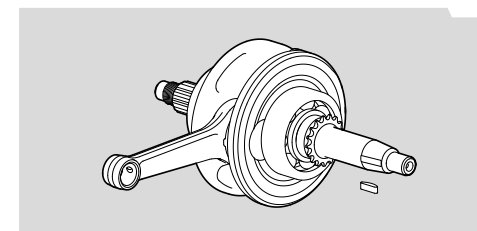

SADA PÍSTNÍCH KROUŽKŮ
PISTON RINGS SET ONLY

Obj. kód: 13300F (88 CC Ø 46,5) € 20
Obj. kód: 13300/152FMI (107-125 CC Ø 52,5) € 20
Obj. kód: 13300/152FMH (125-138 CC Ø 54) € 20
Obj. kód: 13300 (140 CC Ø 55) € 20
Obj. kód: 208J013 (140-150 CC Ø 56) € 20
Obj. kód: 210J013 (150 CC Ø 60) € 19