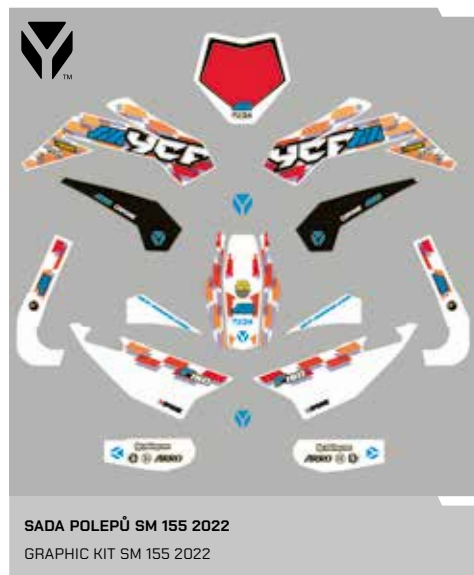

Obj. kód: KDP1252022

€ 59

SADA POLEPŮ PILOT 150E 2022
GRAPHIC KIT PILOT 150E 2022

Obj. kód: KDP150E2022

€ 59

SADA POLEPŮ SM 125 2022
GRAPHIC KIT SM 125 2022

Obj. kód: KDSM1252022

€ 59

SADA POLEPŮ FACTORY SP2 2022
GRAPHIC KIT FACTORY SP2 2022

Obj. kód: KDSP22022

€ 59

SADA POLEPŮ FACTORY SP3 190 2022
GRAPHIC KIT FACTORY SP3 190 2022

Obj. kód: KDSP31902022

€ 59

SADA POLEPŮ SM 155 2022
GRAPHIC KIT SM 155 2022