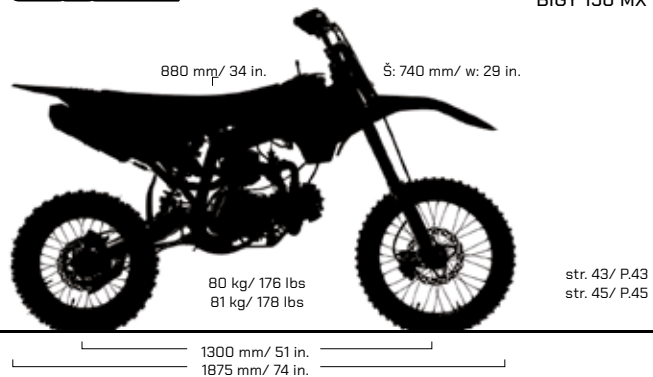

BIGY

BIGY 125 MX
BIGY 150 MX