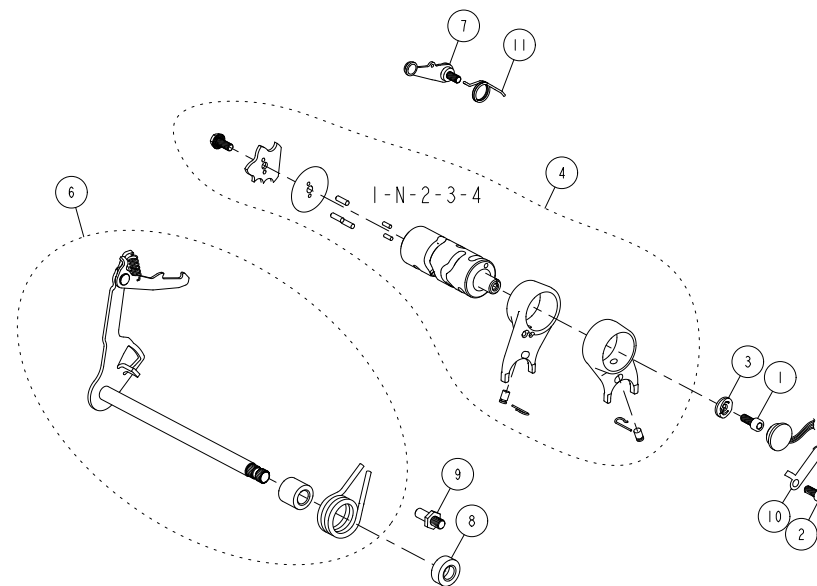

DAYTONA

POZICE DÍLU #	OBJ. KÓD DÍLU #	NÁZEV DÍLU	KS
1	86449	BOLT, HEXAGON SOCKET M6	1
2	85877	BOLT, HEXAGON SOCKET M6x15	1
3	83833	CONTACT, GEAR INDICATION	1
4	86421	DRUM, SHIFT N-1-2-3-4 COMP	1
4	88423	DRUM, SHIFT 5 SPEEDS	1
6	86422	LEVER, GEAR SHIFT COMP	1
6	88886	LEVER, GEAR SHIFT COMP 5 GEAR	1
7	86424	LOCATING PLATE UNIT	1
8	83837	OIL SEAL, Ø24xØ16x10	1
9	86480	PIN, LOCATING SHIFT LEVER	1
10	85876	PLATE, LOCATING SWITCH NEUTRAL	1
11	86423	SPRING, LOCATING PLATE	1

DAYTONA

(€) CENA ZA KUS V EU
2,00
1,00
3,00
55,00
55,00
20,00
20,00
4,00
6,00
3,00
2,00
2,00

**MECHANISMUS ŘAZENÍ
GEARBOX MECHANISM**

ANIMA® 2,0 150/ 190CC