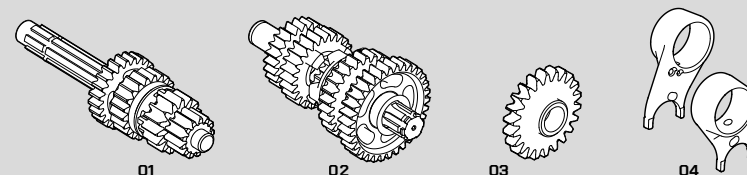

KOMPLETNÍ VSTUPNÍ HŘÍDEL PŘEVODOVKY, Ø 12 U ZAPALOVÁNÍ Ø 14 U SPOJKY, LIFAN DÉLKA: 155 mm/ YX DÉLKA: 153,5 mm
COMPLETE MAIN BOX SHAFT Ø 12 IGNITION SIDE & Ø 14 CLUTCH SIDE LIFAN LENGTH 155mm/ YX LENGTH 153,5mm

1. 01 Obj. kód: 23600/152FMH (LIFAN)
   01 Obj. kód: E13K030 (YX)
   01 Obj. kód: A00K030 (88/ 125 POLOAUTOMAT A 125 NEUTRÁL) € 49

KOMPLETNÍ VÝSTUPNÍ HŘÍDEL PŘEVODOVKY, Ø 17 U ŘETĚZOVÉHO KOLEČKA, LIFAN Ø 14 U SPOJKY, YX Ø 15 U SPOJKY
COMPLETE SECONDARY BOX SHAFT Ø 17 PSB SIDE LIFAN Ø 14 IGNITION SIDE/ YX Ø 15 IGNITION SIDE

1. 02 Obj. kód: 23700/152FMH (LIFAN)
   02 Obj. kód: E13K040 (YX)
   01 Obj. kód: A00K040 (88/ 125 POLOAUTOMAT A 125 NEUTRÁL) € 49

STARTOVACÍ MEZIKOLEČKO SPOJKY
INTERMEDIATE CLUTCH SPROCKET

1. 03 Obj. kód: 208-12-23N (YX : TLOUŠŤKA/ THICKNESS 14 mm) € 12

SADA ZESÍLENÝCH VIDLIČEK ŘAZENÍ
REINFORCED GEARBOX FORK

1. 04 Obj. kód: FBR € 35