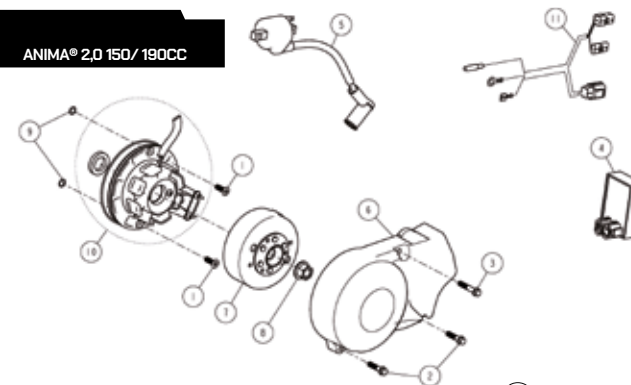

DAYTONA

(€) CENA ZA KUS
V EU

DAYTONA

(€) CENA ZA KUS
V EU

DAYTONA

(€) CENA ZA KUS
V EU

ZAPALOVÁNÍ GENERATOR

ANIMA® 2,0 150/190CC