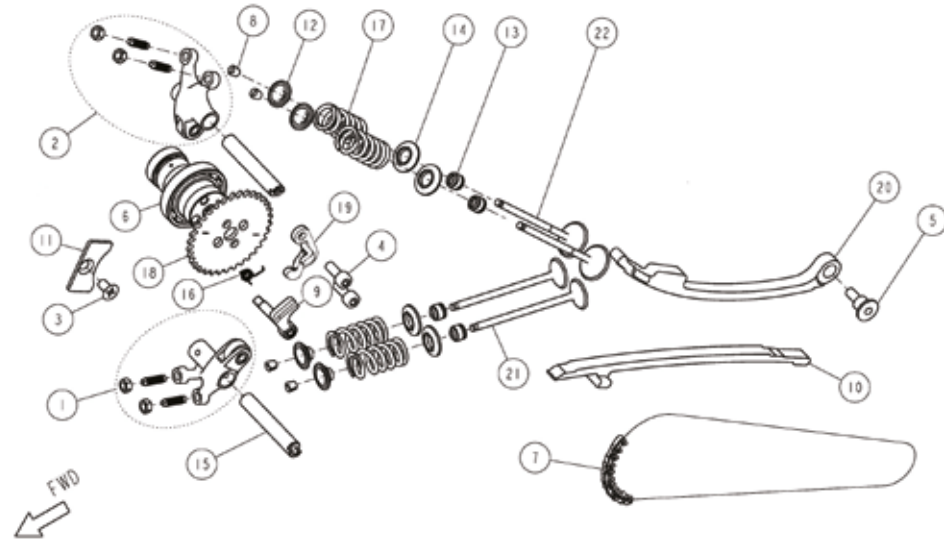

**VENTILY/ROZVODY
VALVE MECHANIS**

ANIMA® 2,0 150/ 190CC