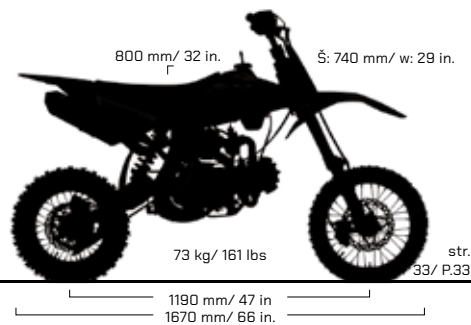

FACTORY SP3 F190