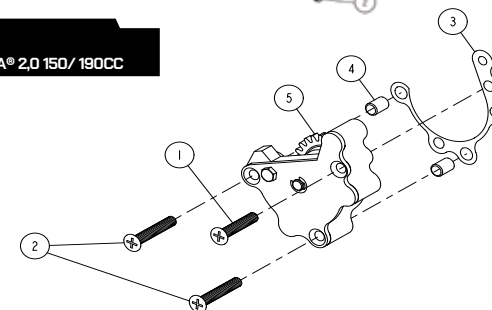

OLEJOVÉ ČERPADLO OIL PUMP

ANIMA® 2,0 150/190CC