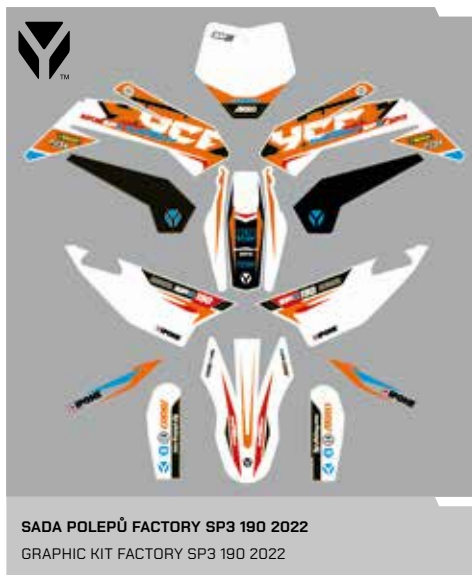

SADA POLEPŮ SM 155 2022
GRAPHIC KIT SM 155 2022

SADA POLEPŮ FACTORY SP3 190 2022
GRAPHIC KIT FACTORY SP3 190 2022

Obj. kód: KDSP31902022

€ 59