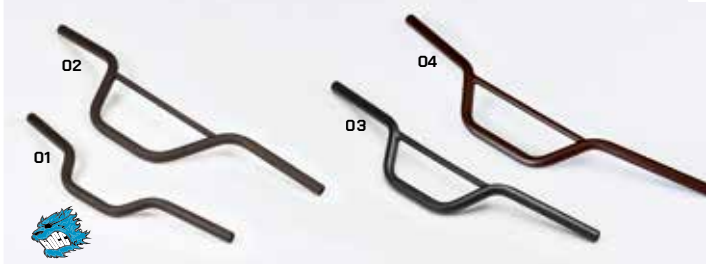

HLINÍKOVÁ ŘÍDÍTKA BEZ HRAZDY (PRO YCF 50) ČERNÁ/ MODRÁ/ ČERVENÁ/ ZELENÁ/
ORANŽOVÁ (VČETNĚ POLSTRU)
ALUMINUM HANDLEBAR WITHOUT CROSSBAR (FOR YCF 50) BLACK/ BLUE/ RED/ GREEN/
ORANGE (BAR PAD INCLUDED)

01 Obj. kód: GASB50-COLOR

€ 39

HLINÍKOVÁ ŘÍDÍTKA BEZ HRAZDY MODRÁ/ ČERNÁ/ ČERVENÁ/ ORANŽOVÁ/ ZELENÁ
(VČETNĚ POLSTRU)
ALUMINUM HANDLEBAR WITHOUT CROSSBAR BLUE/ BLACK/ RED/ ORANGE/GREEN
(BAR PAD INCLUDED)

02 Obj. kód: GASB-COLOR

€ 59

OCELOVÁ ŘÍDÍTKA (PRO YCF 50)
STEEL HANDLEBAR (FOR YCF 50)

ŘÍDÍTKA CHROMOLLY 22,2 mm
CHROMOLY HANDLEBAR 22,2mm

01 Obj. kód: YC50-0101-02 (YCF 50)
02 Obj. kód: YC110-0101-01 (LITE/ START/ PILOT)
03 Obj. kód: YC110-0101-12 (NÍŽKÁ/ LOW: 665mm)
04 Obj. kód: YC110-0101-1601-BK (BIGY: 780 mm)

€ 15
€ 19
€ 19