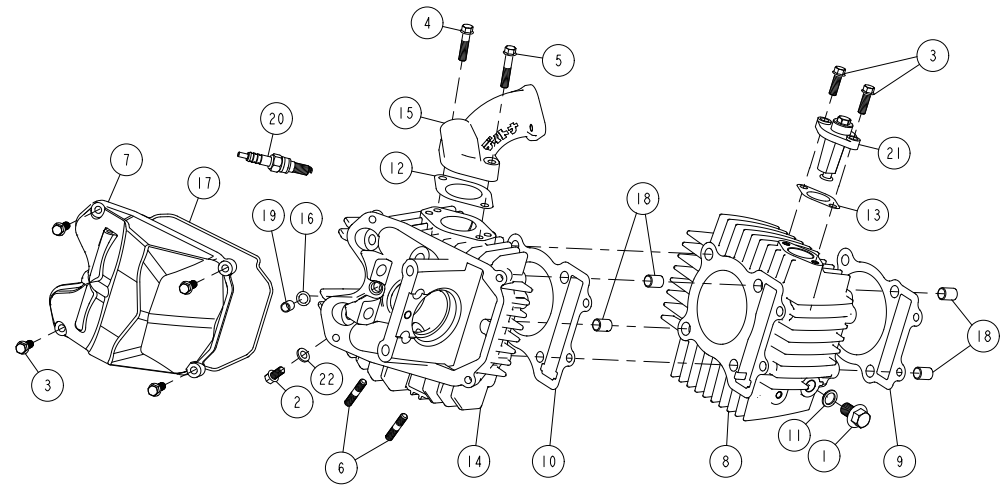

DAYTONA

POZICE DÍLU #	OBJ. KÓD DÍLU #	NÁZEV DÍLU	KS
1	86448	BOLT, HEXAGON FLANGE M10x16	1
2	85877	BOLT, HEXAGON FLANGE M6x12	1
3	86468	BOLT, HEXAGON FLANGE M6x18	6
4	86466	BOLT, HEXAGON FLANGE M6x25	1
5	86471	BOLT, HEXAGON FLANGE M6x30	1
6	83703	BOLT, STUD M6x32	2
7	86367	COVER, CYLINDER HEAD	1
8	86366	CYLINDER	1
9	86436	GASKET, BASE CYLINDER	1
10	86440	GASKET, HEAD CYLINDER	1
11	86476	GASKET, M10	1
12	86405	GASKET, MANIFOLD	1
13	86439	GASKET, TANSIONER CAM CHAIN	1
14	86368	HEAD, CYLINDER	1
15	86404	MANIFOLD, INTAKE	1
16	86479	O-RING	1
17	86434	O-RING, COVER HEAD	1
18	83720	PIN, DOWEL Ø10xØ8,4x14	4
19	83747	PIN, DOWEL Ø8xØ6,3x12	1
20	221D021	SPARK PLUG ER9EH	1
21	86396	TENSIONER, CAM CHAIN COMP	1
22	86456	WASHER, Ø6,3xØ12x1,5	1

DAYTONA

(€) CENA ZA KUS
V EU

3,00
1,00
1,00
1,00
2,00
2,00
45,00
209,00
15,00
19,00
2,00
2,00
2,00
209,00
25,00
2,00
15,00
2,00
2,00
45,00
25,00
2,00

**HLAVA A VÁLEC ANIMA®
HEAD CYLINDER**

ANIMA® 2,0 150/ 190CC