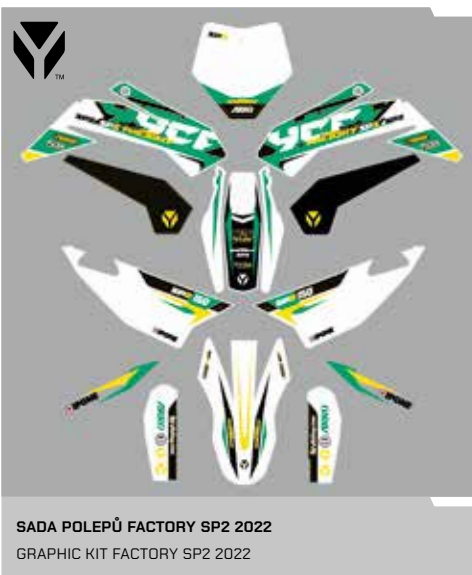

Obj. kód: KD88SE2022 € 59

SADA POLEPŮ START 125 2022
GRAPHIC KIT START 125 2022

Obj. kód: KD1252022 € 59

SADA POLEPŮ START 125SE 2022
GRAPHIC KIT START 125SE 2022

Obj. kód: KD125SE2022 € 59

SADA POLEPŮ PILOT 125 2022
GRAPHIC KIT PILOT 125 2022

Obj. kód: KDP1252022

€ 59

SADA POLEPŮ PILOT 150E 2022
GRAPHIC KIT PILOT 150E 2022

Obj. kód: KDP150E2022

€ 59

SADA POLEPŮ SM 125 2022
GRAPHIC KIT SM 125 2022

Obj. kód: KDSM1252022

€ 59

SADA POLEPŮ FACTORY SP2 2022
GRAPHIC KIT FACTORY SP2 2022

Obj. kód: KDSP22022

€ 59

SADA POLEPŮ FACTORY SP3 190 2022
GRAPHIC KIT FACTORY SP3 190 2022

Obj. kód: KDSP31902022

€ 59

SADA POLEPŮ SM 155 2022
GRAPHIC KIT SM 155 2022