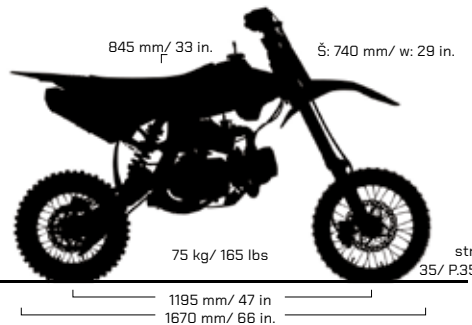

FACTORY SP3 F190