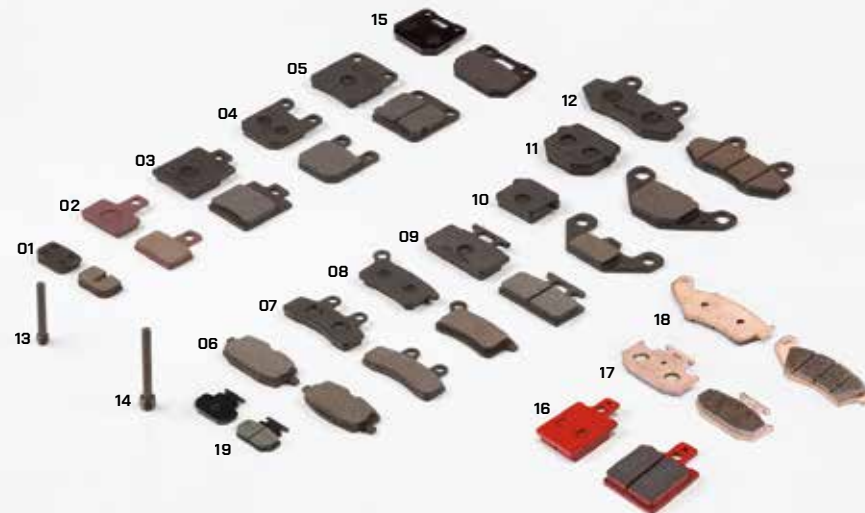

SADA PŘED. A ZAD. BRZDOVÝCH DESTIČEK PRO YCF 50
SET OF BRAKE PADS FRONT & REAR FOR YCF 50

01 Obj. kód: YC50-0506 (2012-2019) € 15
19 Obj. kód: YC50-0506-02 (YCF 50 2020-22 HYDRAULICKÉ) € 16

SADA ZADNÍCH BRZDOVÝCH DESTIČEK
REAR BRAKE PADS

02 Obj. kód: YC110-120107 € 15
03 Obj. kód: YC110-120108 € 15
04 Obj. kód: 14030213/4N (YCF 2005) € 15
17 Obj. kód: YC110-1204-02 (SP 2016-22/ BIGY/
FACTORY 2017-20) € 15

SADA ZADNÍCH BRZDOVÝCH DESTIČEK PRO JEDNOPÍSTKOVÝ
BRZDOVÝ TŘMEN PRO YCF

REAR BRAKE PADS SINGLE 1 PISTON YCF

05 Obj. kód: YC110-120104 (START 2012-22/LITE 2016-20) € 17

SADA PŘEDNÍCH BRZDOVÝCH DESTIČEK YCF 2005
FRONT BRAKE PADS YCF 2005

06 Obj. kód: 14010114/5 € 15

SADA PŘEDNÍCH/ZADNÍCH BRZDOVÝCH DESTIČEK PRO
ČTYŘPÍSTKOVÝ TŘMEN MODELŮ YCF 2007 A 88 2009-11

BRAKE PADS FRONT/REAR FOR 4 PISTONS CALIPER FOR YCF
2007 AND 88 2009-11

08 Obj. kód: YC110-0501-0401 € 15

SADA PŘEDNÍCH BRZDOVÝCH DESTIČEK
FRONT BRAKE PADS

07 Obj. kód: YC110-0501-0405 € 17
09 Obj. kód: YC110-0501-0404 € 17
10 Obj. kód: YC110-0501-0406 € 17
18 Obj. kód: YC110-0501-0416 (SP 2016-22/ BIGY/
FACTORY 2017-20) € 17

SADA BRZDOVÝCH DESTIČEK PRO JEDNOPÍSTKOVÝ
BRZDOVÝ TŘMEN PRO YCF 2006

BRAKE PADS SINGLE PISTON FOR YCF 2006

11 Obj. kód: YC110-0501-0402 € 15

SADA PŘEDNÍCH BRZDOVÝCH DESTIČEK YCF 2008-13
FRONT BRAKE PADS YCF 2008-13

12 Obj. kód: YC110-0501-0403 € 17

ŠROUB PŘEDNÍCH/ ZADNÍCH BRZDOVÝCH DESTIČEK
FRONT OR REAR BRAKE PADS SCREW

13 Obj. kód: YC110-1255 (ZADNÍ/ REAR) € 2
14 Obj. kód: YC110-0555 (PŘEDNÍ/ FRONT) € 2

SADA PŘED. A ZAD. BRZDOVÝCH DESTIČEK PRO RADIÁLNÍ TŘMEN
SET OF RADIAL BRAKE PADS FRONT & REAR

15 Obj. kód: YC110-0506-01 (PŘEDNÍ/ FRONT) € 17
16 Obj. kód: YC110-1204-01 (ZADNÍ/ REAR) € 17