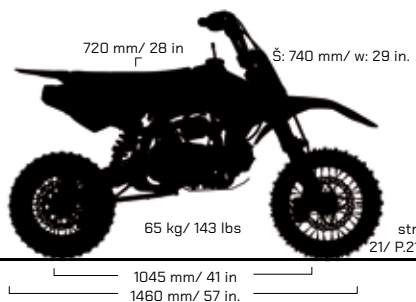

START

START F88SE