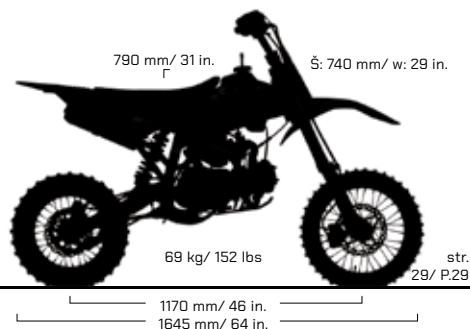

PILOT

PILOT F125