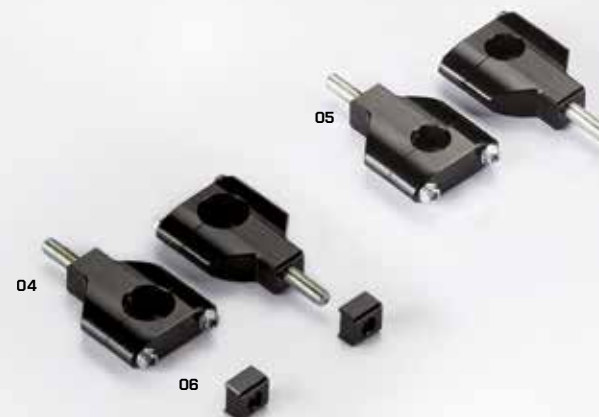

DRŽÁKY ŘÍDÍTEK YCF 2020-22
BAR MOUNTS FOR YCF 2020-22

04 Obj. kód: YC110-0203-038 (FACTORY SP3/ BIGY 190 DAYTONA) Ø 28,6 € 59
05 Obj. kód: YC110-0203-035 (50/ LITE/ START/ PILOT/ SP2/ BIGY MX) Ø 22,2 € 49
06 Obj. kód: YC110-0222-03 VYVÝŠENÍ DRŽÁKU ŘÍDÍTEK (PRODÁVÁNO PO DVOU KUSECH) € 12