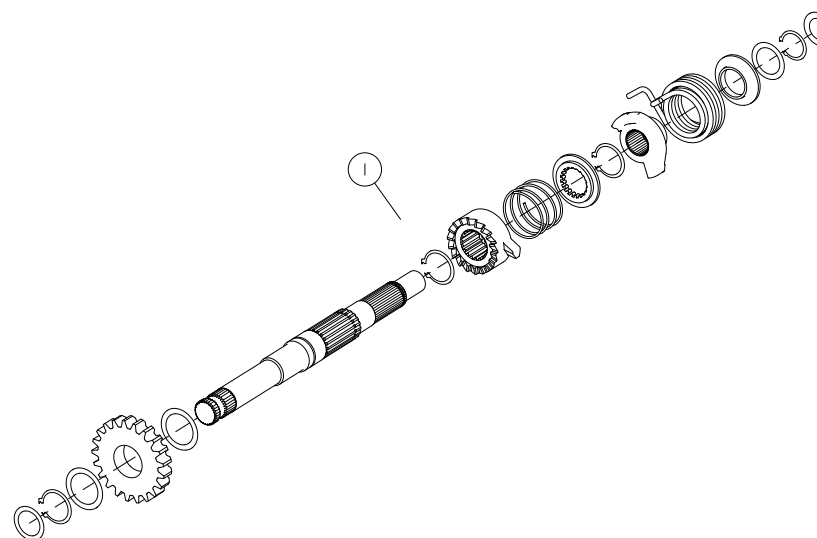

DAYTONA

(€) CENA ZA KUS V EU
75,00
69,00

**HŘÍDEL STARTOVACÍ PÁKY
KICK STARTER**

ANIMA® 2,0 150/ 190CC

ART DIRECTION

ENCORE STUDIO

GRAPHIC DESIGN

F. ALAUX, T. JUMIN & Q. BRACHET