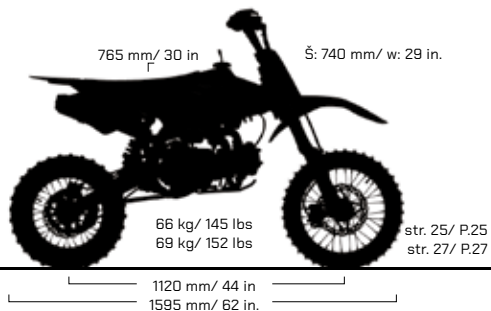

START F125
START F125SE