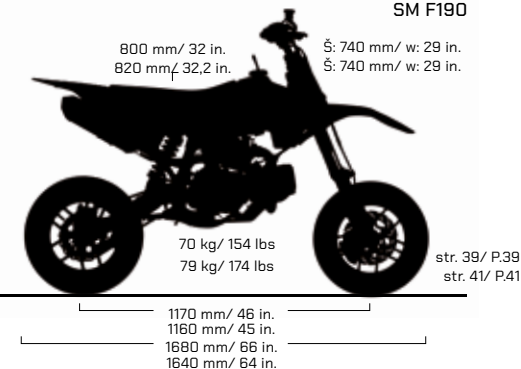

SM F155
SM F190