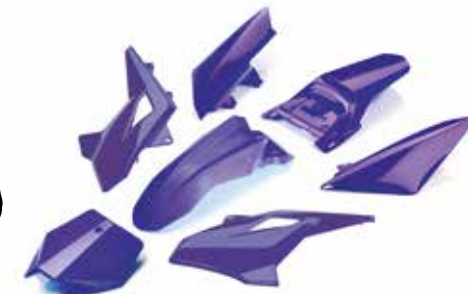

SADA PLASTŮ YCF 50 ČERNÁ/ MODRÁ/ ČERVENÁ/ ZELENÁ/
ŽLUTÁ/ ORANŽOVÁ/ RŮŽOVÁ/ BÍLÁ
YCF 50 PLASTIC KIT BLACK/ BLUE/ RED/ GREEN/
YELLOW/ ORANGE/ PINK/ WHITE

Obj. kód: KPYCF50-02-COLOR

€ 59

**NEW
2022**

PŘEDNÍ BLATNÍK PRO YCF 50, LITE 88 2020-22,
START 88SE 2022, SM 2022 ČERNÝ/ MODRÝ/ ČERVENÝ/
ZELENÝ/ ŽLUTÝ/ ORANŽOVÝ/ RŮŽOVÝ/ BÍLÝ

FRONT FENDER FOR YCF 50 AND LITE 88 2020
BLACK/ BLUE/ RED/ GREEN/ YELLOW/ ORANGE/ PINK/ WHITE

01 Obj. kód: YC50-031-01-COLOR

€ 15

02 Obj. kód: YC50-0212-03-COLOR PŘEDNÍ TABULKA

€ 17