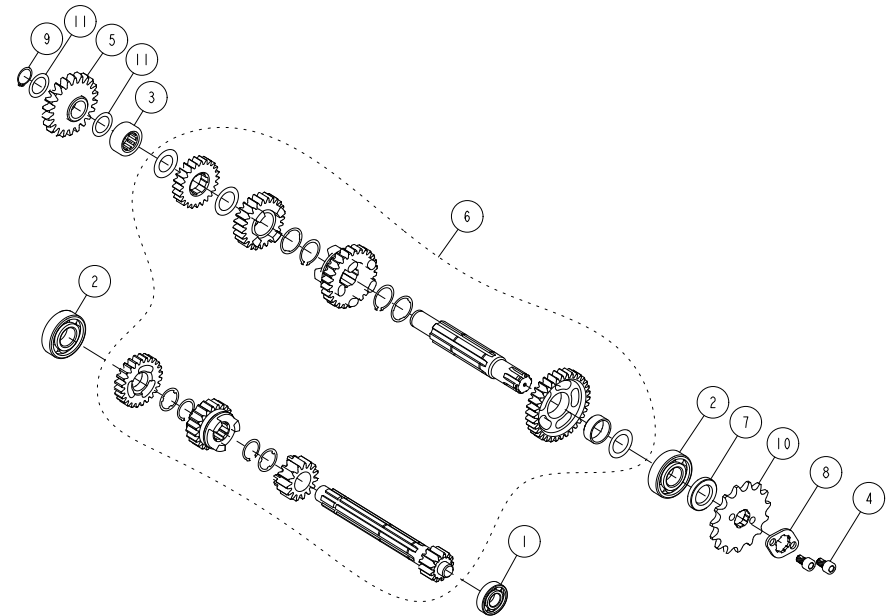

**PŘEVODOVKA
GEARBOX**

ANIMA® 2,0 150/190CC