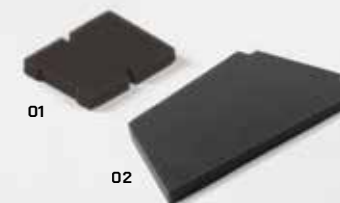

01

02

PĚNOVÝ VZDUCHOVÝ FILTR AIRBOXU

FOAM AIR FILTER FOR AIR BOX

01 Obj. kód: YC50-0802 (PRO/ FOR YCF 50) € 7
02 Obj. kód: YC110-0817-02 (PRO/ FOR LITE/ START) € 13