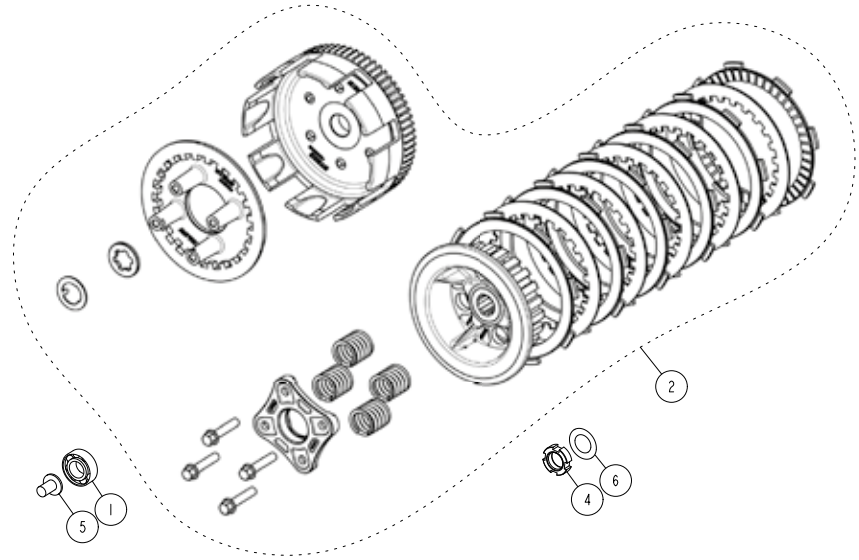

DAYTONA

POZICE DÍLU #	OBJ. KÓD DÍLU #	NÁZEV DÍLU	KS
1	83786	BEARING, #6000	1
2	87619	CLUTCH COMP (FORGED GEAR)	1
3	86417	GEAR, STARTER DRIVEN 2 13T	1
4	83768	NUT, SMALL M14	1
5	83787	PIN, LIFTER CLUTCH	1
6	86410	WASHER, SPRING Ø24xØ14,2x1,2	1

DAYTONA

(€) CENA ZA KUS V EU
7,00
179,00
25,00
5,00
20,00
1,00

**SPOJKA
CLUTCH**

ANIMA® 2,0 150/190CC