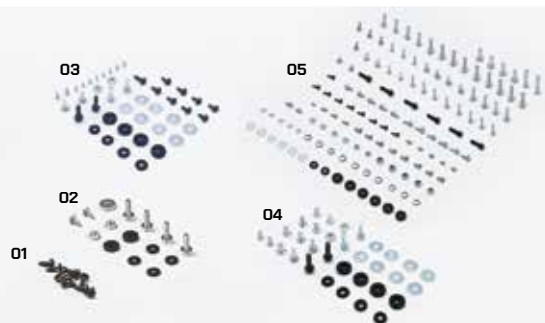

01 Obj. kód: YC50-031-01-COLOR

€ 15

02 Obj. kód: YC50-0212-03-COLOR PŘEDNÍ TABULKA

€ 17

SADA ŠROUBŮ PRO PŘIPEVNĚNÍ PLASTŮ K SEDLU
BOLT KIT FOR FIXING THE PLASTICS TO THE SEAT

01 Obj. kód: KVP € 2

MONTÁŽNÍ SADA K PLASTŮM (2+2 PRO NÁDRŽ + 2 PRO PŘIPEVNĚNÍ SEDLA K RÁMU)
BOLT KIT FOR PLASTIC KIT (2+2 FOR FUEL TANK + 2 FOR SEAT ON FRAME)