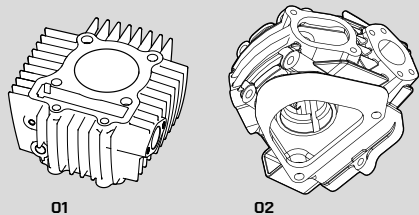

VÁLCE A HLAVY VÁLČŮ
CYLINDERS & CYLINDER HEADS

1. 01 Obj. kód: 12110/152FMI (125 LIFAN 52,5 mm)
   01 Obj. kód: 12112 (140 LIFAN 55 mm)
   01 Obj. kód: 206A038 (125 YX 52,5 mm)
   01 Obj. kód: 2081A038 (140 YX 56 mm)
   01 Obj. kód: 208A038 (150 YX TYP CRF)
   01 Obj. kód: 210A038 (150 YX TYP KLX)
   01 Obj. kód: 204A038 (125 YX 54mm) € 99
   02 Obj. kód: 206A000 (125 YX)
   02 Obj. kód: 208A000 (140/150 YX TYP CRF)
   02 Obj. kód: 210A000 (150/160 YX TYP KLX) € 199