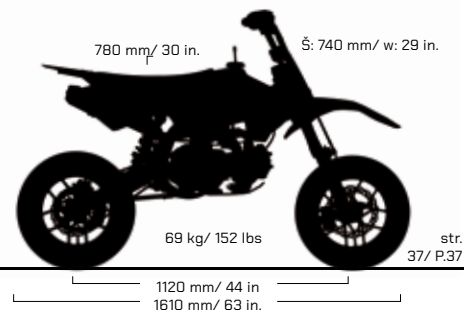

START

START F88SE

W88 ELECTRIC MOTOR

START W88

PILOT

SM

SM F125

BIGY

FACTORY