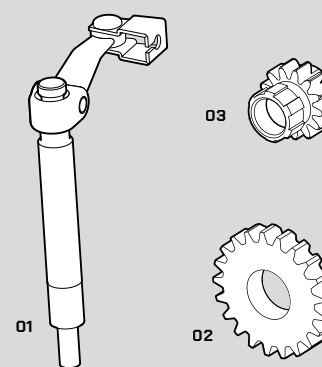

OVLÁDACÍ HŘÍDELKA SPOJKY
PUSH ROD

01 Obj. kód: 22810/152FMH

€ 15

OZUBENÉ KOLEČKO HŘÍDELE STARTOVACÍ PÁKY PRO YX
KICKSTARTER SPROCKET YX

02 Obj. kód: 27151/152FMH (LIFAN)

02 Obj. kód: 208K025 (YX)

€ 15

OZUBENÉ KOLEČKO SPOJKOVÉHO KOŠE
CLUTCH BELL SPROCKET

03 Obj. kód: 27231/152FMH (LIFAN)

03 Obj. kód: 208-12-25 (YX)

€ 15