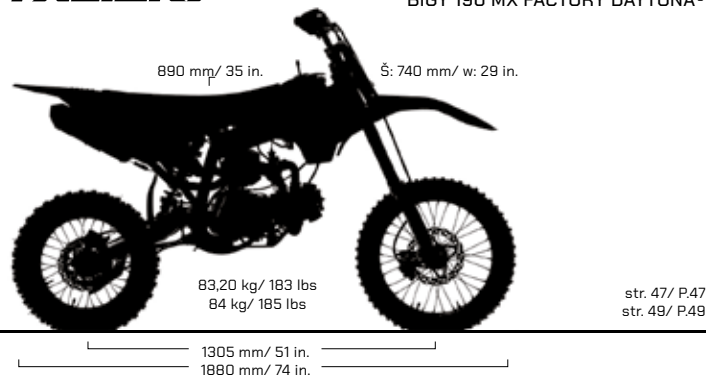

FACTORY

BIGY 150 MX-E FACTORY
BIGY 190 MX FACTORY DAYTONA®