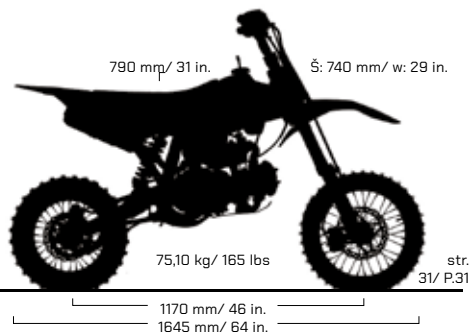

PILOT F150E