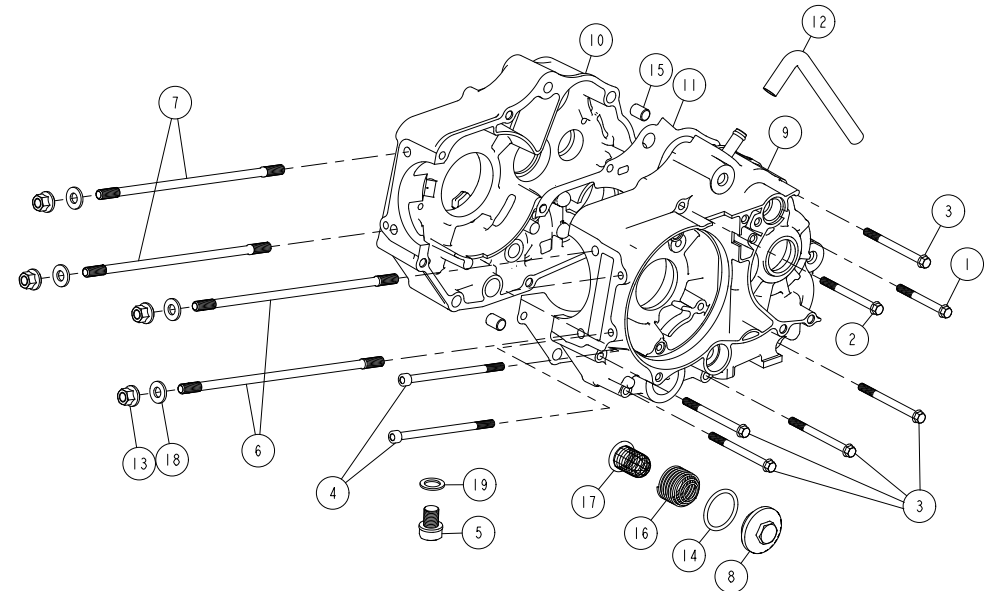

**KLIKOVÁ SKŘÍŇ
CRANKCASE**

ANIMA® 2,0 150/190CC