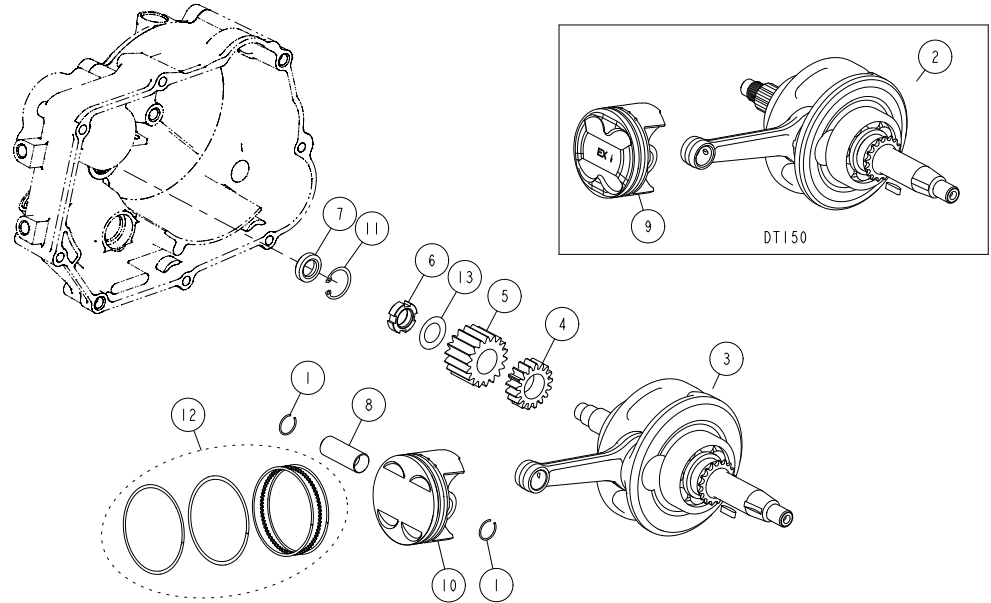

DAYTONA

(€) CENA ZA KUS V EU
2,00
199,00
219,00
199,00
229,00
15,00
29,00
3,00
6,00
5,00
59,00
65,00
2,00
30,00
3,00

**PIST A KLIKOVÁ HŘÍDEL
PISTON & CRANCK SHAFT**

ANIMA® 2,0 150/190CC

DAYTONA

POZICE DÍLU #	OBJ. KÓD DÍLU #	NÁZEV DÍLU	KS
1	86474	BOLT, HEXAGON FLANGE M6x55	1
2	83761	BOLT, HEXAGON FLANGE M6x65	1
3	86360	BOLT, HEXAGON FLANGE M6x70	5
4	86459	BOLT, HEXAGON SOCKET M6x105	2
5	83755	BOLT, OIL DRAIN M12x15	1
6	86444	BOLT, STUD A	2
7	86445	BOLT, STUD B	2
8	86369	COVER, STRAINER OIL	1
9	86370	CRANK CASE, LH	1
9	89143	CRANK CASE, LH, 5 SPEEDS	1
10	86884	CRANK CASE, RH	1
10	88848	CRANK CASE, RH, 5 SPEEDS	1
11	86438	GASKET, CRANKCASE	1
12	86371	HOSE, BREATHER	1
13	86451	NUT FLANGE, M8	4
14	86433	O-RING, Ø30xØ3	1
15	83720	PIN, DOWELØ10xØ8,4x14	2
16	86385	SPRING, STRAINER	1
17	86387	STRAINER, OIL	1
18	86457	WASHER, GASKET M8	4
19	83754	WASHER, OIL DRAIN M12	1