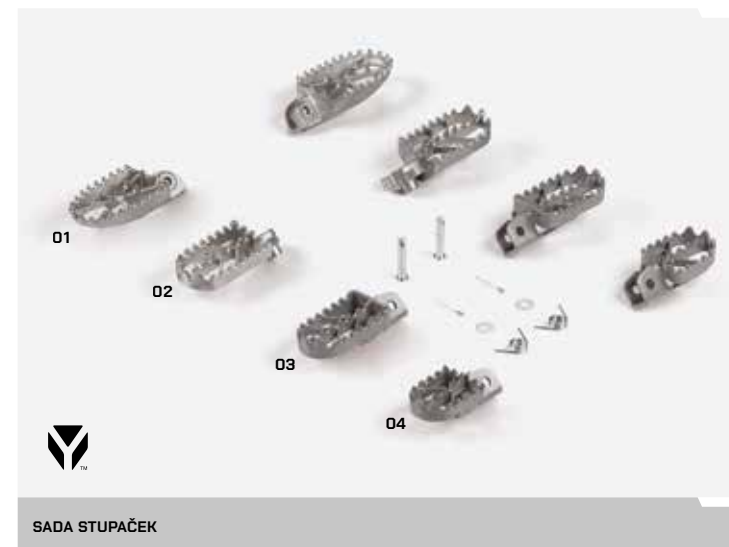

SADA STUPAČEK
FOOT PEGS SET

01 Obj. kód: YC110-0902/05 (NEREZ ŠIROKÉ/ LARGE STAINLESS STEEL) € 49
02 Obj. kód: YC110-0902/04 (NEREZ/ STAINLESS STEEL)
03 Obj. kód: YC110-0902/13 (OCEL/ STEEL)
04 Obj. kód: YC110-0902/06 (SUPERMOTO) € 29